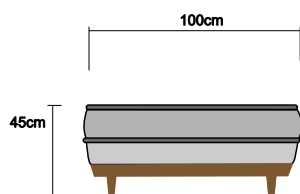

## Wymiary

przód  
Sofa

bok  
Fotel

przód  
Fotel

przód

bok

góra  
Puf

## Dodatkowe informacje

- Dobór tkanin według wzornika [sofazone.pl](http://sofazone.pl)
- Dobór kolorystyki ramy według wzornika [sofazone.pl](http://sofazone.pl)
- Waga: sofa 45kg, fotel 33kg, puf 23kg