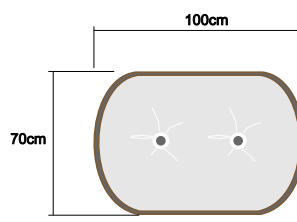

## Wymiary

przód  
Sofa

bok  
Fotel

przód  
Fotel

przód

bok

góra  
Puf

## Dodatkowe informacje

- Dobór tkanin według wzornika [sofazone.pl](http://sofazone.pl)
- Dobór kolorystyki ramy według wzornika [sofazone.pl](http://sofazone.pl)
- Waga: sofa 45kg, fotel 33kg, puf 23kg