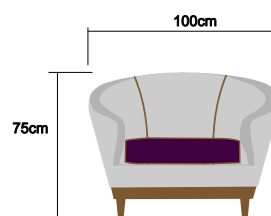

## Wymiary

przód  
Sofa

bok  
Fotel

przód  
Fotel

przód

bok

góra  
Puf

## Dodatkowe informacje

- Dobór tkanin według wzornika [sofazone.pl](http://sofazone.pl)
- Dobór kolorystyki ramy według wzornika [sofazone.pl](http://sofazone.pl)
- Waga: sofa 45kg, fotel 33kg, puf 23kg