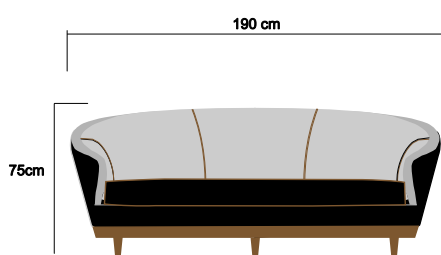

# Bell'64

sofa  
zone.pl

Sofa

Fotel

Puf

## Wymiary

przód  
Sofa

bok  
Fotel

przód  
Fotel

przód

bok

góra  
Puf

## Dodatkowe informacje

- Dobór tkanin według wzornika [sofazone.pl](http://sofazone.pl)
- Dobór kolorystyki ramy według wzornika [sofazone.pl](http://sofazone.pl)
- Waga: sofa 45kg, fotel 33kg, puf 23kg