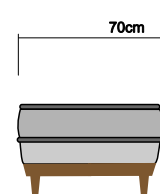

## Wymiary

przód  
Sofa

bok  
Fotel

przód  
Fotel

przód

bok

góra  
Puf

## Dodatkowe informacje

- Dobór tkanin według wzornika [sofazone.pl](http://sofazone.pl)
- Dobór kolorystyki ramy według wzornika [sofazone.pl](http://sofazone.pl)
- Waga: sofa 45kg, fotel 33kg, puf 23kg