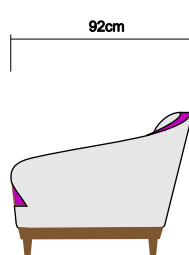

# Bell'64

sofa  
zone.pl

Sofa

Fotel

Puf

## Wymiary

przód  
Sofa

bok  
Fotel

przód  
Fotel

przód

bok

góra  
Puf

## Dodatkowe informacje

- Dobór tkanin według wzornika [sofazone.pl](http://sofazone.pl)
- Dobór kolorystyki ramy według wzornika [sofazone.pl](http://sofazone.pl)
- Waga: sofa 45kg, fotel 33kg, puf 23kg